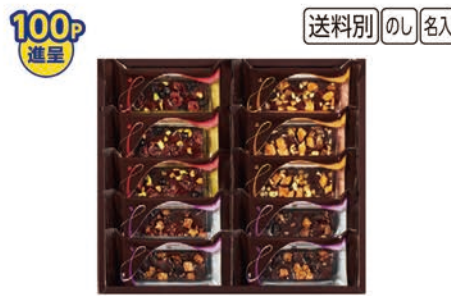

本体価格 **4,800**円(税込 5,184円)

純生ロール・十勝粒あんロール・ホワイトチョコレート・苺苺ロール・チョコロール各約16cm

100P
進呈

送料別 のし 名入

●LA-5901

ひとつとえ
スイーツファクトリー28個 SFC-30

本体価格 **3,000**円(税込 3,240円)

オレンジマドレーヌ/3個、ストロベリーショコラケーキ/4個、ブラウニー/4個、ピスタチオフィナンシェ/3個、ブラウシュガーパウンドケーキ/2個、アーモンドキャラメルケーキ/2個、チョコチップクッキー/5個、レモンクッキー/5個